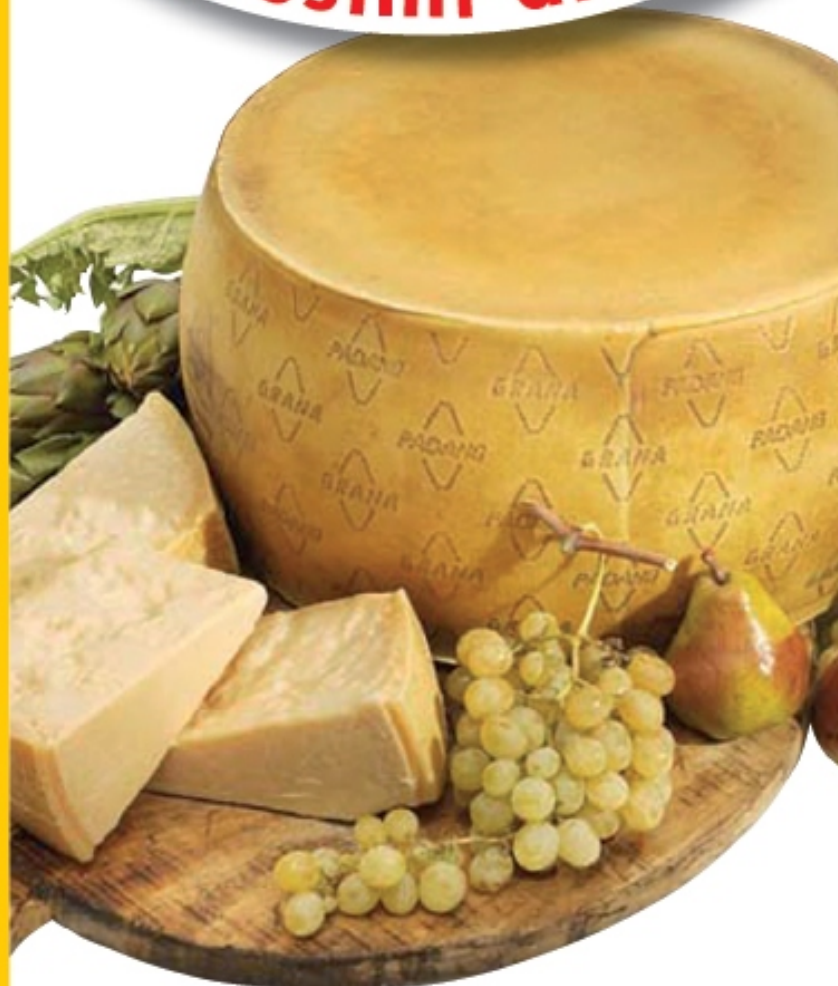

€ **0,65**

Mozzarella  
**CALABRIALATTE**  
Gr.100x3

€ **1,99**

# FORMAGGI

*i freschissimi di Natura*

Formaggio **EMMENTALER** Svizzero Originale Al Kg. € **10,90**,

**GRANA PADANO** Scelto Al Kg. € **9,90**

Provola **MORRONE** Al Kg. € **5,79**,

Caciotta Di Pecora **ZAPPALA'** Al Kg. € **9,90**

Mini Bel Paese **GALBANI** Gr.250 € **2,29**

**RICOTTA CALABRIALATTE** GR.250 € **0,99**

Mascarpone **GRANAROLO** Gr.250

€ **1,99**

Mozzarella **VALLELATA** Ciuffo Gr.220 € **1,59**

**FRESCHI**

**i freschissimi di Natura**